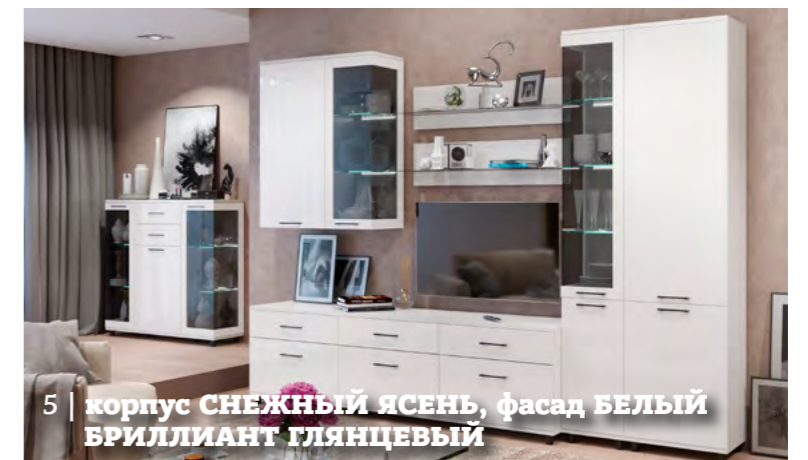

4 | корпус СНЕЖНЫЙ ЯСЕНЬ, фасад АНТРАЦИТ МАТОВЫЙ

5 | СОСТАВ: ТБ-5000; АН-5003, АН-5008, ПЛ-2814, ПЛ-2814, ТБ-5027, ШК-5053, ШК-5041
ВхШхГ (1184x1260x346) + (2264x3060x442)