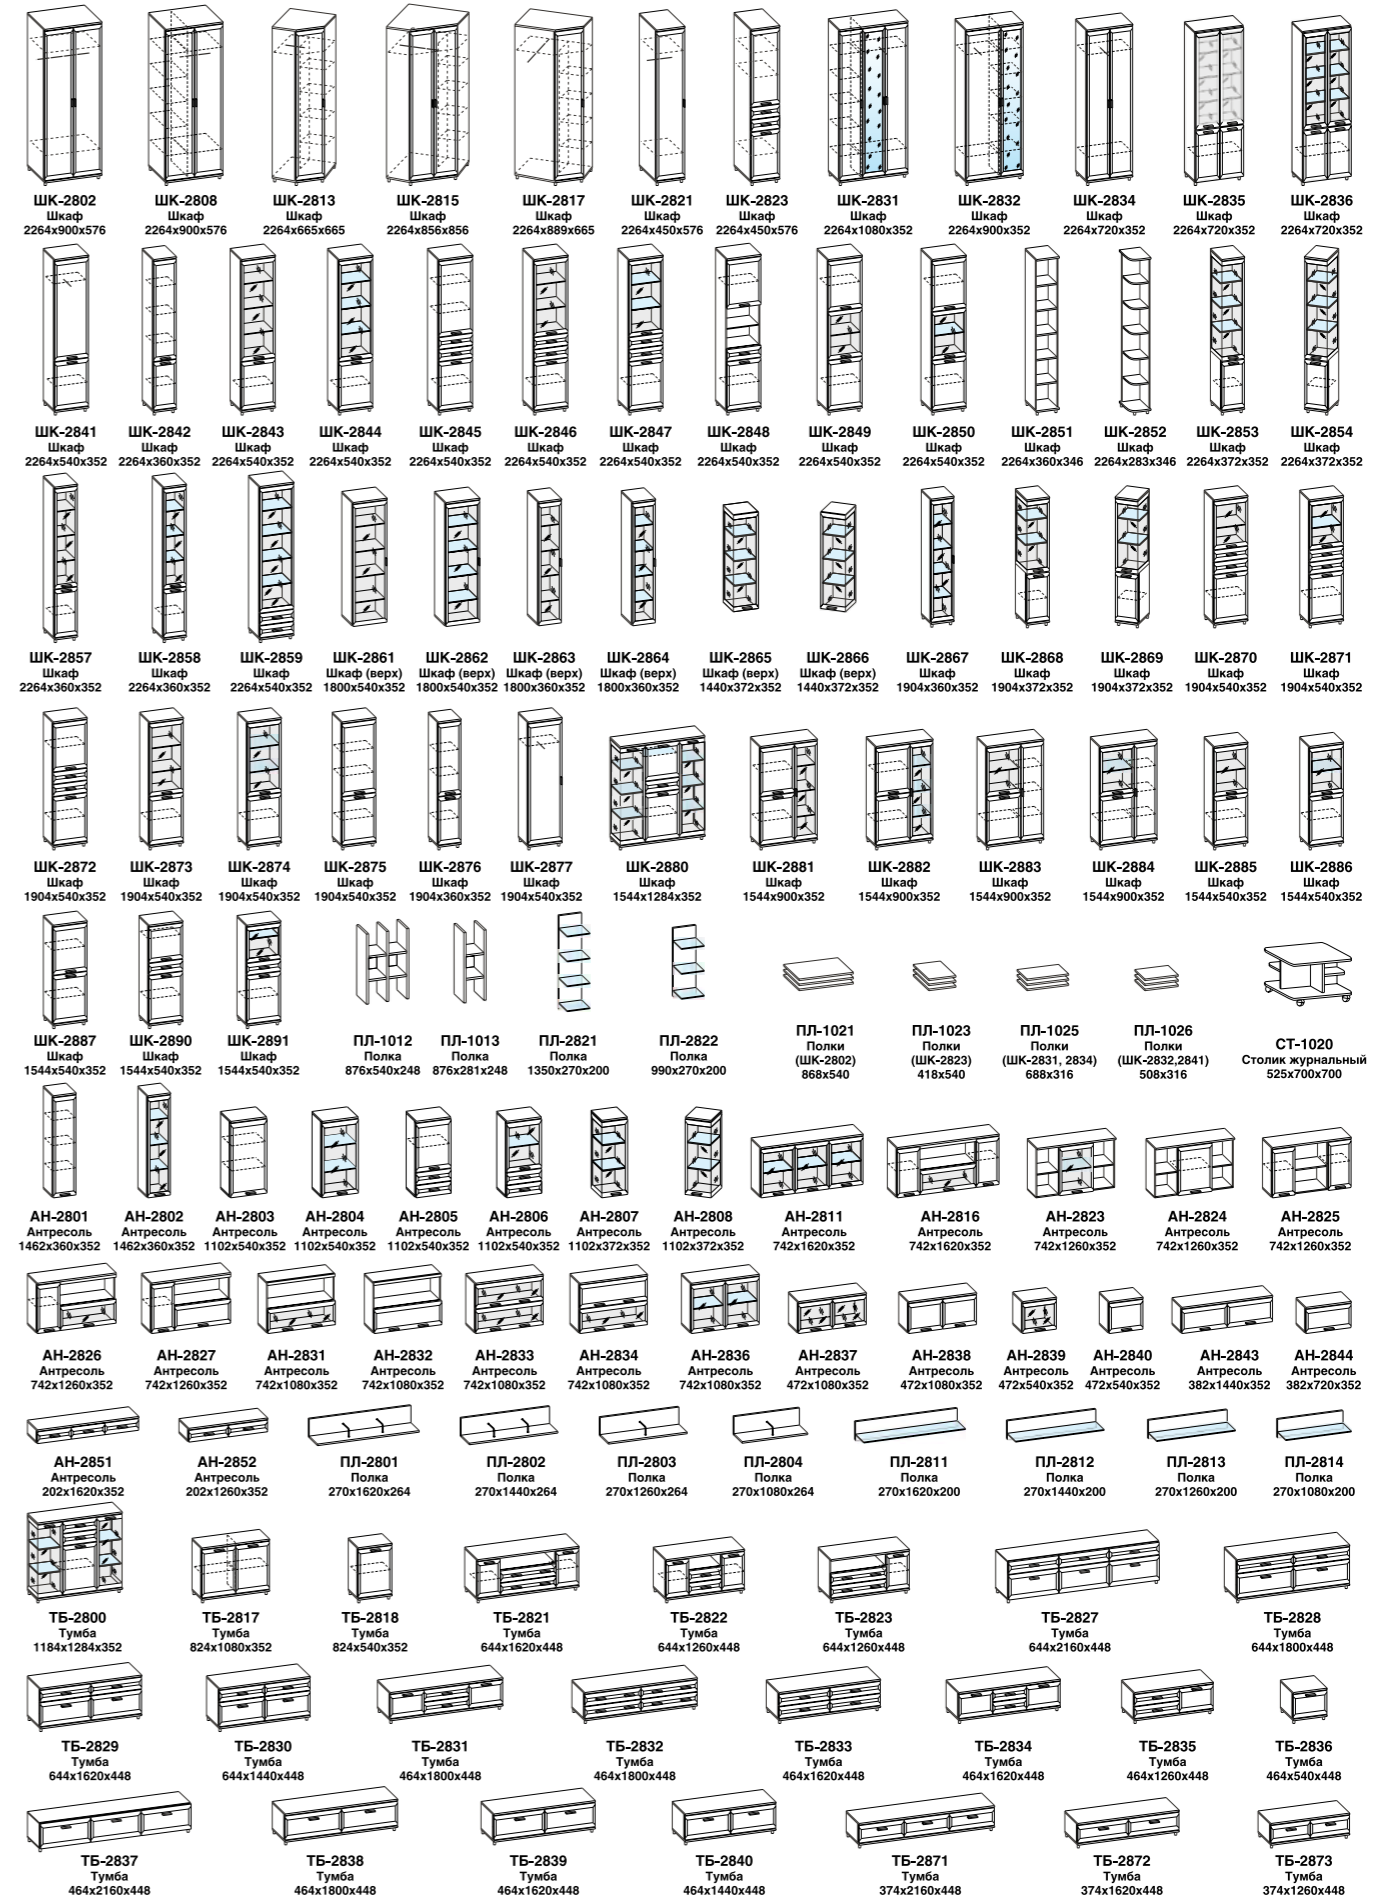

Элементы модульной программы мебели для гостиной «Мелисса»

Цвет мебели (пример обозначения): «Снежный Ясень» (ШК-2802-СЯ); «Гикори Джексон светлый» (ШК-2802-ГС); «Ясень Асахи» (ШК-2802-АС); корпус «Ясень Асахи»; фасад «Снежный Ясень» (ШК-2802-АС-СЯ). Модули можно сочетать с другими программами серии «Мелисса»: для спален, детских и прихожих. Дизайн мебели © ООО «Мебельная компания «Лером» 2021 г.

Приведенные здесь образцы декора следует рассматривать только в качестве ориентира, поскольку полиграфическими средствами невозможно полностью передать реальную красоту декора. Некоторые модули требуют обязательного крепления к стене с помощью крепежа, входящего в комплект фурнитуры. Комплект подсветки - дополнительная опция. Подробная информация у продавца или на сайте WWW.LEROM.RU