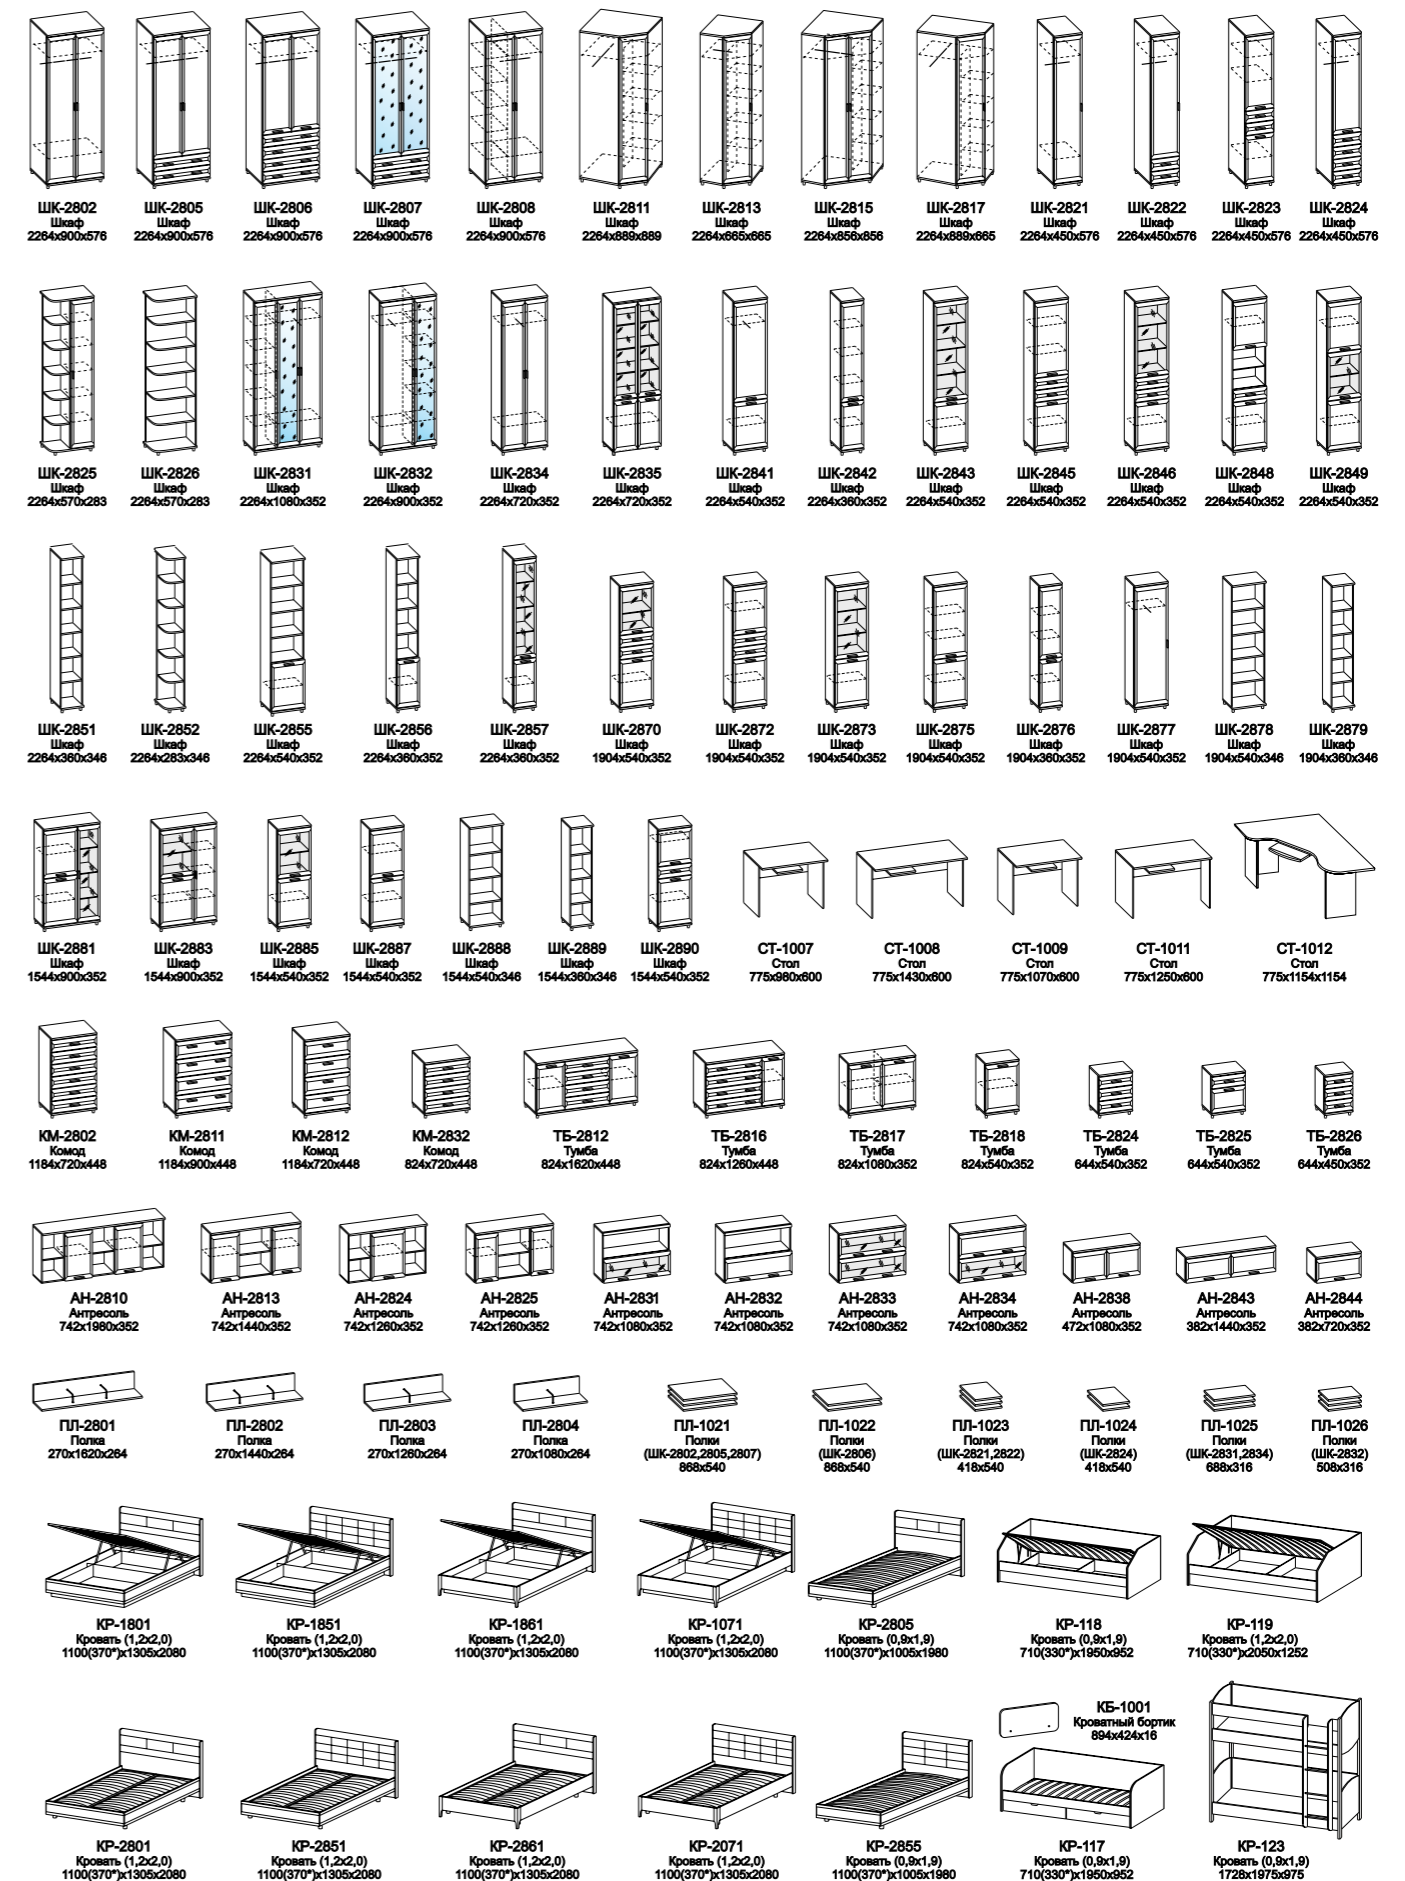

Элементы модульной программы детской (подростковой) мебели «Мелисса»

* Высота от пола до верха царги. Цвет мебели (пример обозначения): «Снежный ясень» (ШК-2802-СЯ), «Гикори Джексон светлый» (ШК-2802-ГС), «Ясень Асахи» (ШК-2802-АС). Модули можно сочетать с другими программами серии «Мелисса»: для гостиных, спален и прихожих. Дизайн мебели © ООО «Мебельная компания «Лером» 2021 г.