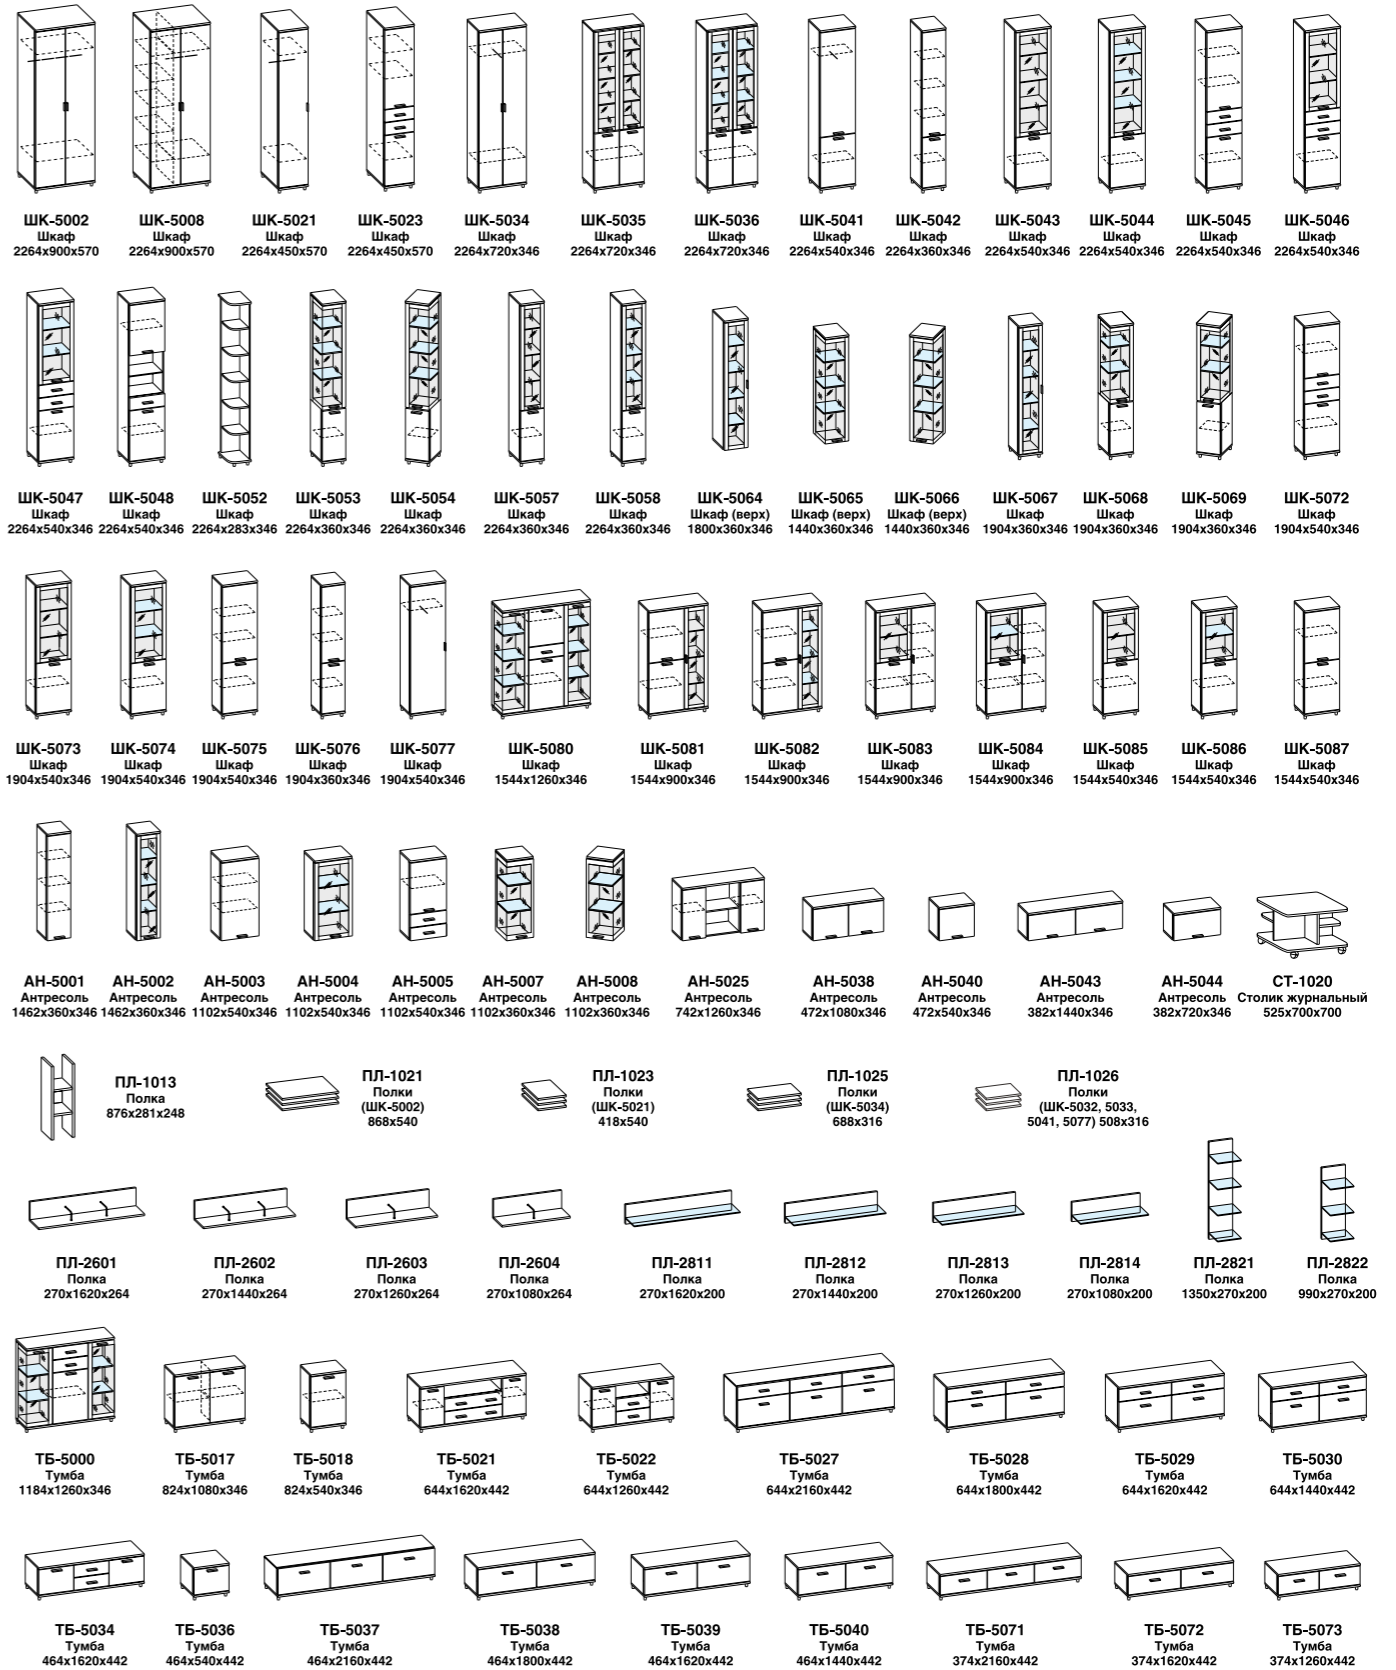

Элементы модульной программы мебели для гостиной «Грэйс»

ШК-5002 Шкаф 2264x900x570
ШК-5008 Шкаф 2264x900x570
ШК-5021 Шкаф 2264x450x570
ШК-5023 Шкаф 2264x450x570
ШК-5034 Шкаф 2264x720x346
ШК-5035 Шкаф 2264x720x346
ШК-5036 Шкаф 2264x720x346
ШК-5041 Шкаф 2264x540x346
ШК-5042 Шкаф 2264x360x346
ШК-5043 Шкаф 2264x540x346
ШК-5044 Шкаф 2264x540x346
ШК-5045 Шкаф 2264x540x346
ШК-5046 Шкаф 2264x540x346

ШК-5047 Шкаф 2264x540x346
ШК-5048 Шкаф 2264x540x346
ШК-5052 Шкаф 2264x283x346
ШК-5053 Шкаф 2264x360x346
ШК-5054 Шкаф 2264x360x346
ШК-5057 Шкаф 2264x360x346
ШК-5058 Шкаф 2264x360x346
ШК-5064 Шкаф (верх) 1800x360x346
ШК-5065 Шкаф (верх) 1440x360x346
ШК-5066 Шкаф (верх) 1440x360x346
ШК-5067 Шкаф 1904x360x346
ШК-5068 Шкаф 1904x360x346
ШК-5069 Шкаф 1904x360x346
ШК-5072 Шкаф 1904x540x346

ШК-5073 Шкаф 1904x540x346
ШК-5074 Шкаф 1904x540x346
ШК-5075 Шкаф 1904x540x346
ШК-5076 Шкаф 1904x360x346
ШК-5077 Шкаф 1904x540x346
ШК-5080 Шкаф 1544x1260x346
ШК-5081 Шкаф 1544x900x346
ШК-5082 Шкаф 1544x900x346
ШК-5083 Шкаф 1544x900x346
ШК-5084 Шкаф 1544x900x346
ШК-5085 Шкаф 1544x540x346
ШК-5086 Шкаф 1544x540x346
ШК-5087 Шкаф 1544x540x346

АН-5001 Антресоль 1462x360x346
АН-5002 Антресоль 1462x360x346
АН-5003 Антресоль 1102x540x346
АН-5004 Антресоль 1102x540x346
АН-5005 Антресоль 1102x540x346
АН-5007 Антресоль 1102x360x346
АН-5008 Антресоль 1102x360x346
АН-5025 Антресоль 742x1260x346
АН-5038 Антресоль 472x1080x346
АН-5040 Антресоль 472x540x346
АН-5043 Антресоль 382x1440x346
АН-5044 Антресоль 382x720x346
СТ-1020 Столик журнальный 525x700x700

ПЛ-1013 Полка 876x281x248
ПЛ-1021 Полки (ШК-5002) 868x540
ПЛ-1023 Полки (ШК-5021) 418x540
ПЛ-1025 Полки (ШК-5034) 688x316
ПЛ-1026 Полки (ШК-5032, 5033, 5041, 5077) 508x316

ПЛ-2601 Полка 270x1620x264
ПЛ-2602 Полка 270x1440x264
ПЛ-2603 Полка 270x1260x264
ПЛ-2604 Полка 270x1080x264
ПЛ-2811 Полка 270x1620x200
ПЛ-2812 Полка 270x1440x200
ПЛ-2813 Полка 270x1260x200
ПЛ-2814 Полка 270x1080x200
ПЛ-2821 Полка 1350x270x200
ПЛ-2822 Полка 990x270x200

ТБ-5000 Тумба 1184x1260x346
ТБ-5017 Тумба 824x1080x346
ТБ-5018 Тумба 824x540x346
ТБ-5021 Тумба 644x1620x442
ТБ-5022 Тумба 644x1260x442
ТБ-5027 Тумба 644x2160x442
ТБ-5028 Тумба 644x1800x442
ТБ-5029 Тумба 644x1620x442
ТБ-5030 Тумба 644x1440x442

ТБ-5034 Тумба 464x1620x442
ТБ-5036 Тумба 464x540x442
ТБ-5037 Тумба 464x2160x442
ТБ-5038 Тумба 464x1800x442
ТБ-5039 Тумба 464x1620x442
ТБ-5040 Тумба 464x1440x442
ТБ-5071 Тумба 374x2160x442
ТБ-5072 Тумба 374x1620x442
ТБ-5073 Тумба 374x1260x442

Цвет мебели (пример обозначения):