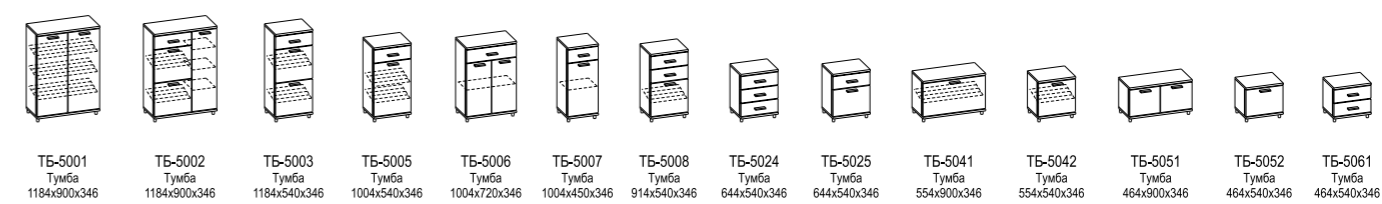

Элементы модульной программы мебели для прихожей «Грэйс»

ГТ-ЛМ); корпус Гикори Джексон Темный, фасад Белый Бриллиант Глянцевый (ШК-5002-ГТ-БГ); корпус Гикори Джексон Темный, фасад Антрацит Матовый (ШК-5002-ГТ-АМ); корпус Ясень Асахи, фасад Кашемир Матовый (ШК-5002-АС-КМ); корпус Ясень Асахи, фасад Кашемир Глянцевый (ШК-5002-АС-КГ); корпус Ясень Асахи, фасад Латте Матовый (ШК-5002-АС-ЛМ); корпус Ясень Асахи, фасад Белый Бриллиант Глянцевый (ШК-5002-АС-БГ); корпус Ясень Асахи, фасад Антрацит Матовый (ШК-5002-АС-АМ); корпус Снежный Ясень, фасад Кашемир Матовый (ШК-5002-СЯ-КМ); корпус Снежный Ясень, фасад Кашемир Глянцевый (ШК-5002-СЯ-КГ); корпус Снежный Ясень, фасад Латте Матовый (ШК-5002-СЯ-ЛМ); корпус Снежный Ясень, фасад Белый Бриллиант Глянцевый (ШК-5002-СЯ-БГ); корпус Снежный Ясень, фасад Антрацит Матовый (ШК-5002-СЯ-АМ). Дизайн мебели © ООО «Мебельная компания «Лером» 2024 г.

Приведенные здесь образцы декора следует рассматривать, только в качестве ориентира, поскольку полиграфические средства, неспособные полностью передать реальную красоту декора. Некоторые модули требуют обязательного крепления к стене с помощью крепежа, входящего в комплект фурнитуры. Комплект подсветки - дополнительная опция. Модули можно сочетать с другими программами серии «Грэйс»: для гостиных, спален и детских. Подробная информация у продавца или на сайте WWW.LEROM.RU

NEW