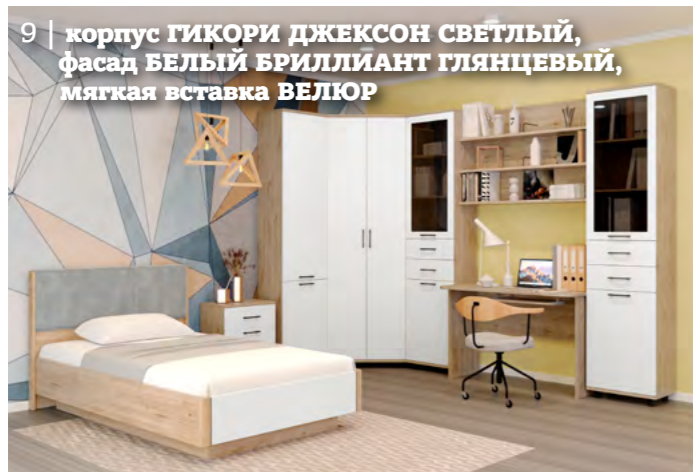

11 | корпус ГИКОРИ ДЖЕКсон СВЕТЛЫЙ, фасад ЛАТТЕ МАТОВЫЙ