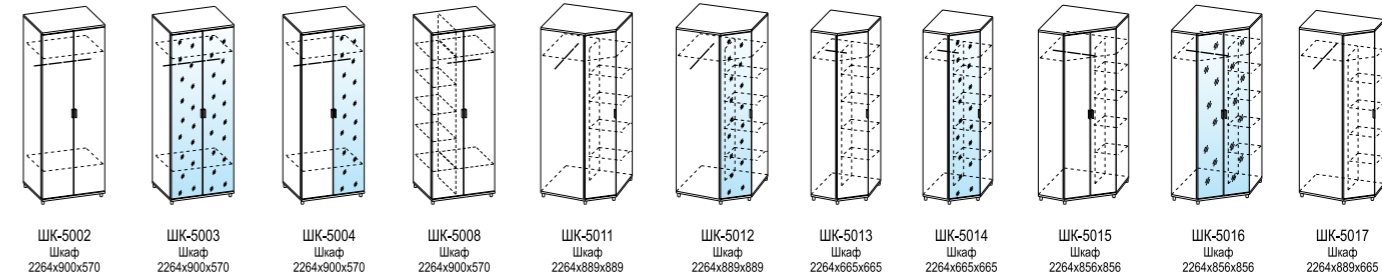

Элементы модульной программы мебели для прихожей «Грэйс»

ГТ-ЛМ); корпус Гикори Джексон Темный, фасад Белый Бриллиант Глянцевый (ШК-5002-ГТ-БГ); корпус Гикори Джексон Темный, фасад Антрацит Матовый (ШК-5002-ГТ-АМ); корпус Ясень Асахи, фасад Кашемир Матовый (ШК-5002-АС-КМ); корпус Ясень Асахи, фасад Кашемир Глянцевый (ШК-5002-АС-КГ); корпус Ясень Асахи, фасад Латте Матовый (ШК-5002-АС-ЛМ); корпус Ясень Асахи, фасад Белый Бриллиант Глянцевый (ШК-5002-АС-БГ); корпус Ясень Асахи, фасад Антрацит Матовый (ШК-5002-АС-АМ); корпус Снежный Ясень, фасад Кашемир Матовый (ШК-5002-СЯ-КМ); корпус Снежный Ясень, фасад Кашемир Глянцевый (ШК-5002-СЯ-КГ); корпус Снежный Ясень, фасад Латте Матовый (ШК-5002-СЯ-ЛМ); корпус Снежный Ясень, фасад Белый Бриллиант Глянцевый (ШК-5002-СЯ-БГ); корпус Снежный Ясень, фасад Антрацит Матовый (ШК-5002-СЯ-АМ). Дизайн мебели © ООО «Мебельная компания «Лером» 2024 г.

Приведенные здесь образцы декора следует рассматривать, только в качестве ориентира, поскольку полиграфические средства, неспособные полностью передать реальную красоту декора. Некоторые модули требуют обязательного крепления к стене с помощью крепежа, входящего в комплект фурнитуры. Комплект подсветки - дополнительная опция. Модули можно сочетать с другими программами серии «Грэйс»: для гостиных, спален и детских. Подробная информация у продавца или на сайте WWW.LEROM.RU

NEW