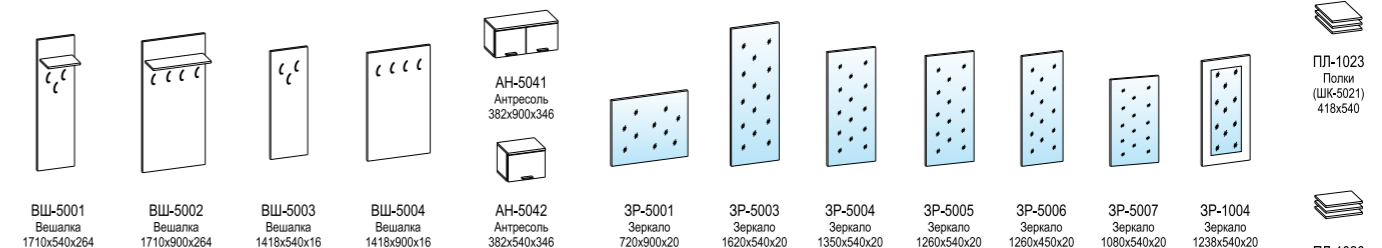

Элементы модульной программы мебели для прихожей «Грэйс»

ГТ-ЛМ); корпус Гикори Джексон Темный, фасад Белый Бриллиант Глянцевый (ШК-5002-ГТ-БГ); корпус Гикори Джексон Темный, фасад Антрацит Матовый (ШК-5002-ГТ-АМ); корпус Ясень Асахи, фасад Кашемир Матовый (ШК-5002-АС-КМ); корпус Ясень Асахи, фасад Кашемир Глянцевый (ШК-5002-АС-КГ); корпус Ясень Асахи, фасад Латте Матовый (ШК-5002-АС-ЛМ); корпус Ясень Асахи, фасад Белый Бриллиант Глянцевый (ШК-5002-АС-БГ); корпус Ясень Асахи, фасад Антрацит Матовый (ШК-5002-АС-АМ); корпус Снежный Ясень, фасад Кашемир Матовый (ШК-5002-СЯ-КМ); корпус Снежный Ясень, фасад Кашемир Глянцевый (ШК-5002-СЯ-КГ); корпус Снежный Ясень, фасад Латте Матовый (ШК-5002-СЯ-ЛМ); корпус Снежный Ясень, фасад Белый Бриллиант Глянцевый (ШК-5002-СЯ-БГ); корпус Снежный Ясень, фасад Антрацит Матовый (ШК-5002-СЯ-АМ). Дизайн мебели © ООО «Мебельная компания «Лером» 2024 г.

Приведенные здесь образцы декора следует рассматривать, только в качестве ориентира, поскольку полиграфические средства, неспособные полностью передать реальную красоту декора. Некоторые модули требуют обязательного крепления к стене с помощью крепежа, входящего в комплект фурнитуры. Комплект подсветки - дополнительная опция. Модули можно сочетать с другими программами серии «Грэйс»: для гостиных, спален и детских. Подробная информация у продавца или на сайте WWW.LEROM.RU

NEW