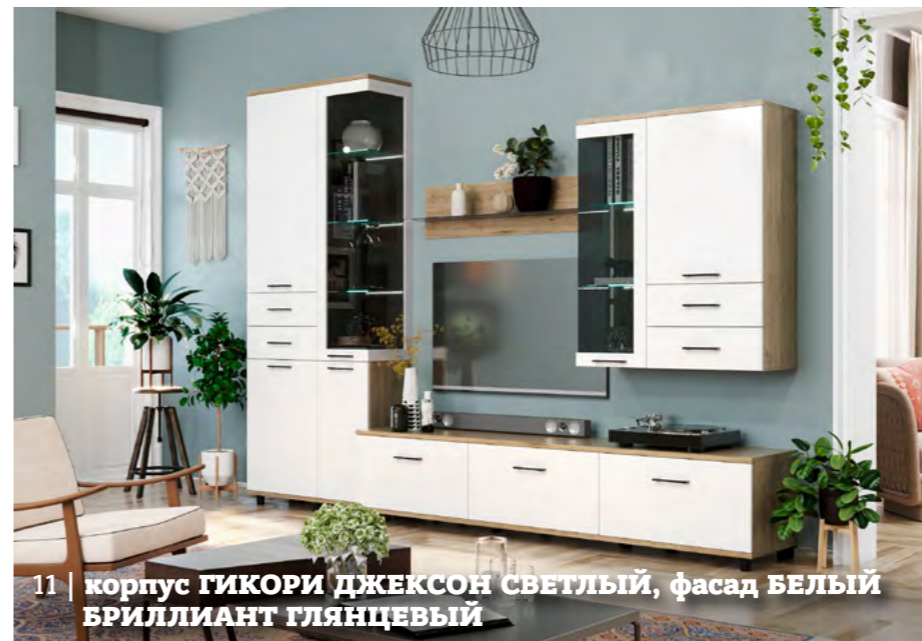

10 | корпус ЯСЕНЬ АСАХИ, фасад АНТРАЦИТ МАТОВЫЙ

11 | корпус ГИКОРИ ДЖЕКСОН СВЕТЛЫЙ, фасад БЕЛЫЙ БРИЛЛИАНТ ГЛЯНЦЕВЫЙ

11 | СОСТАВ: ШК-5045, ШК-5054, ПЛ-2814, ТБ-5037, АН-5007, АН-5005
ВхШхГ 2264x3060x442