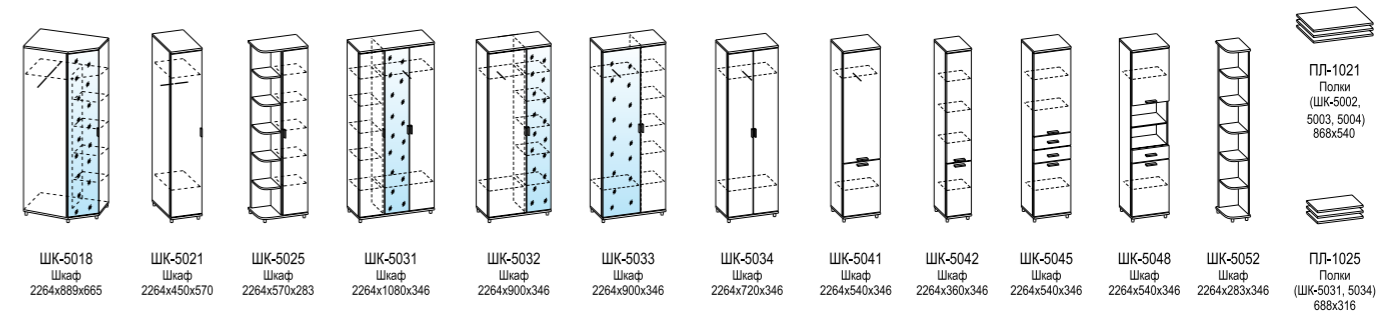

Элементы модульной программы мебели для прихожей «Грэйс»

ГТ-ЛМ); корпус Гикори Джексон Темный, фасад Белый Бриллиант Глянцевый (ШК-5002-ГТ-БГ); корпус Гикори Джексон Темный, фасад Антрацит Матовый (ШК-5002-ГТ-АМ); корпус Ясень Асахи, фасад Кашемир Матовый (ШК-5002-АС-КМ); корпус Ясень Асахи, фасад Кашемир Глянцевый (ШК-5002-АС-КГ); корпус Ясень Асахи, фасад Латте Матовый (ШК-5002-АС-ЛМ); корпус Ясень Асахи, фасад Белый Бриллиант Глянцевый (ШК-5002-АС-БГ); корпус Ясень Асахи, фасад Антрацит Матовый (ШК-5002-АС-АМ); корпус Снежный Ясень, фасад Кашемир Матовый (ШК-5002-СЯ-КМ); корпус Снежный Ясень, фасад Кашемир Глянцевый (ШК-5002-СЯ-КГ); корпус Снежный Ясень, фасад Латте Матовый (ШК-5002-СЯ-ЛМ); корпус Снежный Ясень, фасад Белый Бриллиант Глянцевый (ШК-5002-СЯ-БГ); корпус Снежный Ясень, фасад Антрацит Матовый (ШК-5002-СЯ-АМ). Дизайн мебели © ООО «Мебельная компания «Лером» 2024 г.

Приведенные здесь образцы декора следует рассматривать, только в качестве ориентира, поскольку полиграфические средства, неспособные полностью передать реальную красоту декора. Некоторые модули требуют обязательного крепления к стене с помощью крепежа, входящего в комплект фурнитуры. Комплект подсветки - дополнительная опция. Модули можно сочетать с другими программами серии «Грэйс»: для гостиных, спален и детских. Подробная информация у продавца или на сайте WWW.LEROM.RU

NEW