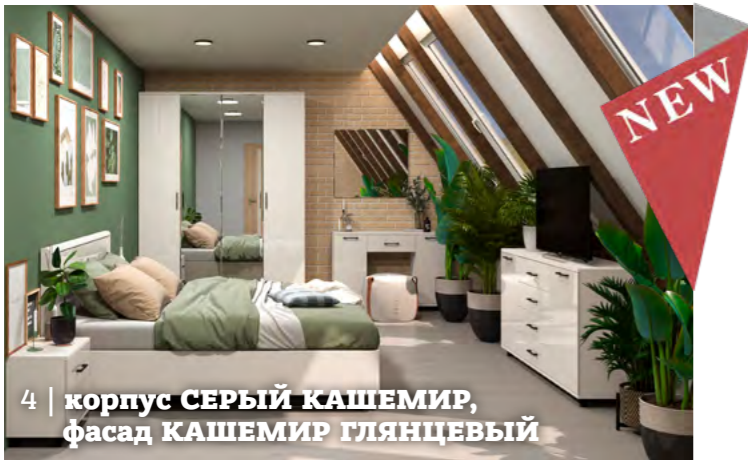

Элементы модульной программы мебели для спальни «Грэйс»