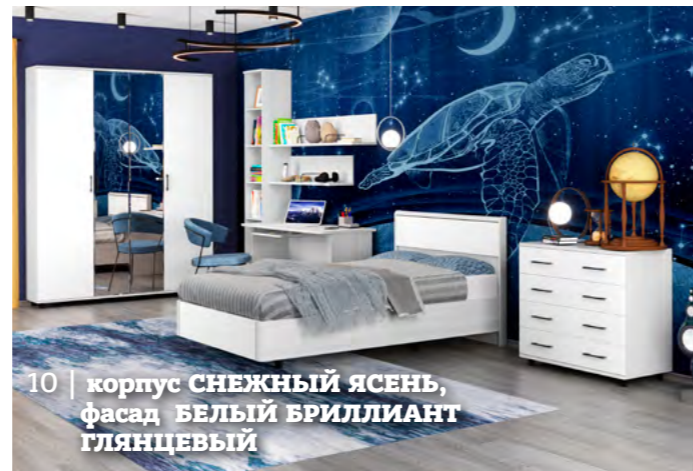

7 | корпус СЕРЫЙ КАШЕМИР, фасад КАШЕМИР МАТОВЫЙ, мягкая вставка ВЕЛЮР