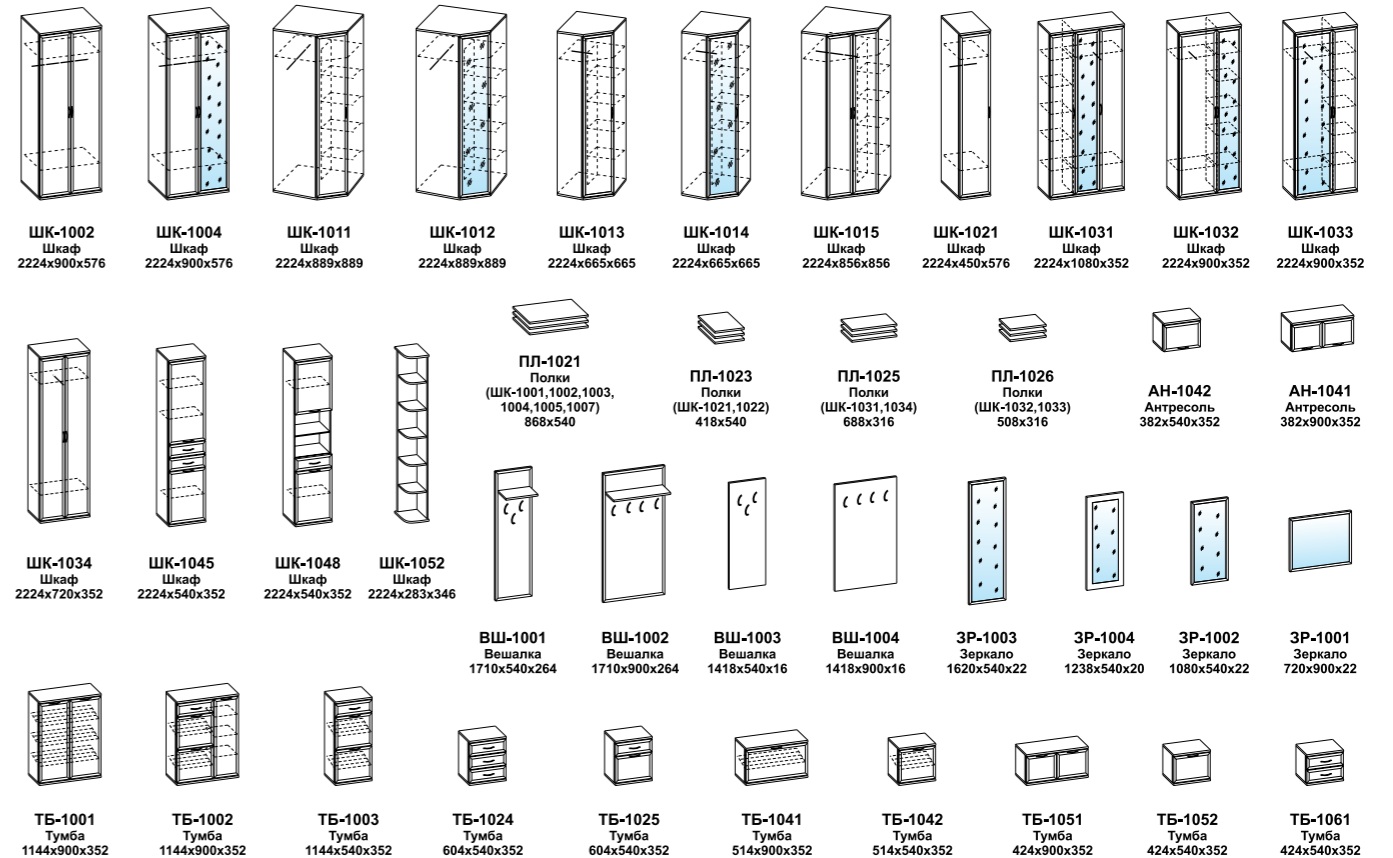

Элементы модульной программы мебели для прихожих «Карина»

Цвет мебели (пример обозначения): «Серый Кашемир» (ШК-1002-СК); «Снежный Ясень + Серый Оникс» (ШК-1002-СЯ-СО); «Гикори Джексон светлый + Серый Оникс» (ШК-1002-ГС-СО); «Гикори Джексон темный + Серый Оникс» (ШК-1002-ГТ-СО); «Ясень Асахи + Серый Оникс» (ШК-1002-АС-СО); «Снежный Ясень» (ШК-1002-СЯ); «Гикори Джексон светлый» (ШК-1002-ГС); «Ясень Асахи» (ШК-1002-АС). Модули можно сочетать с другими программами серии «Карина»: для гостиных, спален и детских. Дизайн мебели © ООО «Мебельная компания «Лером» 2024 г.